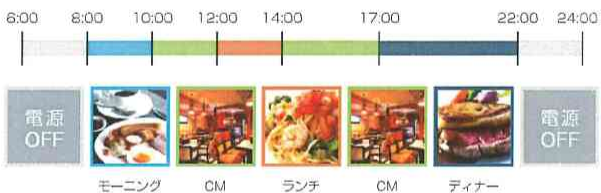

2.本体に配信

コンテンツを入れたUSBメモリーをデジタルサイネージ本体に差し込みます。

3.再生開始

USBメモリーを差し込むだけで、保存した順に自動でコンテンツが再生されます。

フルHD高精細液晶ディスプレイ搭載

フルHD(1920×1080ピクセル)700cd/m²の高精細液晶パネルを搭載。明るく広い場所でも鮮明で美しい映像が配信できます。高精細フルHD画質で、より訴求力のある情報発信が可能になります。

温度調節ファンを搭載しているため、外気との温度差から生じる結露を防ぎます。

視認性

日中の明るい環境光に負けない高輝度ディスプレイをオプションにて搭載可能です。

*日光が直接当たる場所ではディスプレイのブラックアウトが発生する可能性が高まります。直射日光は避けてご使用下さい。

様々なプレーヤーとの組合せで機能を拡張

メディアプレーヤーやデジタルサイネージ用PCとの組合せで、WEBコンテンツの配信やスケジュール管理など様々な機能やコンテンツの配信が可能になります。また、CMS(中央管理サーバー)を使った一元管理システムの構築も可能です。

搭載可能プレーヤー製品比較表

シリーズ	1000シリーズ —詳細は P.26-29	2000シリーズ —詳細は P.32-37
静止画・動画	●	●
HTML	●	●
Flash	●	●
RSS	●	●
スケジュール	●	●
CMS	●	●
Wi-Fi	● オプション	● オプション
グローバルアクセス	—	●

遠隔からのコンテンツ更新

メディアプレーヤーはネットワーク経由でコンテンツの更新が可能のため、更新の度に設置場所に行く必要がなく、離れた場所からでも素早くコンテンツを更新することができます。

※2000シリーズのみグローバルアクセスが可能です。

コンテンツのスケジュール配信

メディアプレーヤーと組合せることで、曜日毎、日毎、時間毎など、自由にコンテンツの配信スケジュールを設定することが可能になります。ランチタイムやタイムセール、期間限定のCMの配信など、時間帯や期間に応じた、より効果的な情報配信が可能になります。

※メディアプレーヤーにより、設定可能なスケジュール期間が異なります。

製品画像	製品画像			
品番	NSMP-4204	NSMP-4704	NSMP-5504	NSMP-6504
画面サイズ	42型	47型	55型	65型
有効表示領域	930×523mm	1018×573mm	1217×685mm	1438×809mm
表示画素数	1920×1080 16:9ワイド			
輝度	700cd/m ² / 1500cd/m ² (オプション) [※]			
対応メモリ機器	USB 2.0			
動画(コンテナ)	AVI, MP4, MPEG			
動画(動画コーデック)	H.264(1080p), MPEG-1(1080p), MPEG-2(1080p), MPEG-4(1080p), MP4(1080p), AVI(1080p), WMV(1080p), DIVX(1080p), MOV(1080p), TS(1080p), TRP(1080p), MKV(1080p), RM(1080p), RMX(1080p)			
動画(音声コーデック)	MP3			
音声データ(コンテナ)	—			
音声データ(コーデック)	—			
静止画データ	JPEG(1920×1080), BMP(1920×1080)			
プログラム/データ	—			
OSD言語	日本語、韓国語、英語			
写真再生モード	自動・スライドショー、写真回転機能			
オーディオ出力	内蔵スピーカー			
映像入力	HDMI×1, VGA×1			
電源	100~220V			
外形寸法	1083(幅)×676(高) ×173(奥)mm	1216(幅)×760(高) ×173(奥)mm	1385.5(幅)×855.5(高) ×175(奥)mm	—
付属品	本体、リモコン、ブラケット			
希望小売価格	624,240円(税抜 578,000円)	729,000円(税抜 675,000円)	1,119,960円(税抜 1,037,000円)	1,662,120円(税抜 1,539,000円)