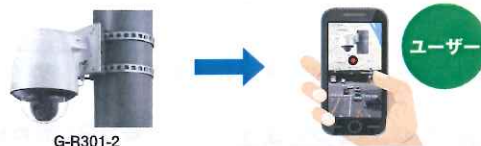

出入口など

駐車場など

小型化を実現

当社比で従来品の約63%の大きさに。

従来のタウンレコーダー フルHD対応タウンレコーダー

G-R301-2はお手持ちのスマホやパソコンで 遠隔地からでも映像確認が簡単!

写真はイメージです。

暫定仕様