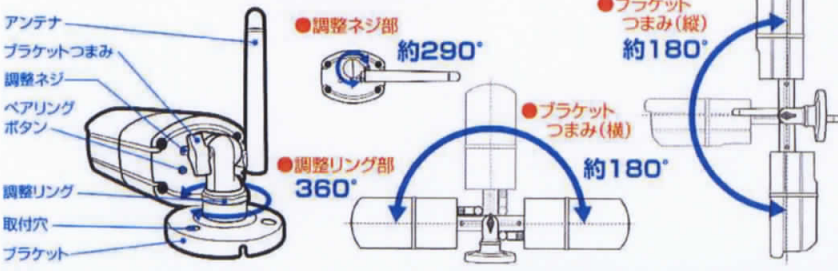

各部名称・カメラ角度調整可動範囲

増設カメラについて

本製品はカメラ×1、モニター×1のセットになります。本製品のモニターにカメラは最大4台まで接続可能です。カメラを増設する場合は、弊社ワイヤレスカメラ SCWPO4HDをお買い求めください。

ワイヤレスカメラ (増設用・別売)
SCWPO4HD

※本製品に含まれるカメラと同一製品になります。

安心の
工事設計認証

標準価格：オープン
JANコード：4962730913995

モーション検知について

●本製品のモーション検知機能は、カメラに装備されている人感センサーによって作動します。このセンサーは、PIR (Passive Infra Red) 赤外線センサーで、周囲の温度変化を感知する仕組みです。

●感知エリアはカメラ正面から前方約7m以内、約60度の範囲です。この感知エリア内で熱(赤外線)が発生する物体(人や動物)が移動することによってセンサーが作動します。

録画時間の目安

micro SDカード 32GB 利用時	カメラ1台		カメラ4台	
	録画時間	フレームレート	録画時間	フレームレート
VGA	約40h	25~30fps	約23h×4台	10~15fps
HD	約32h	10~15fps	約49h×4台	5~8fps

※弊社実測に基づく録画時間の目安になります。録画される動画内容や通信環境により録画時間は異なります。※前後と接続するカメラの数によってフレームレート(1秒あたりに処理される画像数)が異なり、動画のなめらかさに影響が出ます。

タイムスタンプについて

録画した動画に日付・時刻が自動で記録されます。確認したい瞬間の日付や時刻が分かるので便利です。

主な仕様		録画部
カメラ部		録画保存
イメージセンサー	1/4"カラー-CMOS	microSDカード(最大32GB SDHC)
画素数	約92万画素(1280×720) HD 約30万画素(640×480) VGA	録画時間(目安)
フォーカス範囲	1.5m~∞	VGA: 約40時間, HD: 約32時間 (microSDカード32GB, カメラ1台使用時)
視野角(U/D/R/L)	171/177/30/30°	フォーマット形式
最低被写体照度	1.1lux(IR ON: 6.5lux)	FAT32
赤外線照射距離	最大約10m	録画モード
人感センサー感知距離	約7m以内(検知角約60°)	モーション検知、スケジュール、マニュアル
防水防塵レベル	IP68	録画解像度
内蔵マイク	あり	最大約1080p
消費電力	2.4W(IR OFF) / 3.5W(IR ON)	録画ファイル形式
カメラ電源ケーブル長	約3.2m	ASF
動作温度範囲	-10~50°C	複数カメラ同時録画
質量	約480g	最大4台同時録画可能
外形寸法	約129×60×67mm	再生
		モニター、スマートフォン・タブレット
液晶モニター部		無線通信部
モニターサイズ	7インチ	無線通信帯域
モニター解像度	800×480	使用周波数帯域
タッチパネル	加圧式(抵抗膜圧式)	2.4GHz(2400MHz~2484MHz)
カメラ受信可能数	最大4台	変調方式
		GFSK
分割表示	2分割表示(カメラ2台接続時) 4分割表示(カメラ3~4台接続時)	スペクトラム拡散
		FHSS
フレームレート(最大)	稼働カメラ1台 30fps(VGA) / 15fps(HD) 稼働カメラ4台 15fps(VGA) / 8fps(HD)	データレート
明るさ調整	8段階	4M bps
内蔵電池	3,000mAh リチウムポリマー充電電池	映像化方式
充電時間/使用時間	充電時間: 約6時間 使用時間: 約3時間	MPEG-4
ネットワーク接続端子	充電台: RJ45	通信距離
消費電力	3.5W(充電 OFF) / 7.0W(充電 ON)	最大300m(見通し)
動作温度範囲	0~40°C	工事設計認証
質量	約595g	R 201-140429(カメラ・モニター共通)
外形寸法	約198×130×28mm(モニター) 約230×68×71mm(充電台)	スマートフォン・タブレット
		対応OS
		iOS 6.0以降, Android 4.0以降
		専用アプリ
		eye Security
		付属品
		モニター用ACアダプター×1(コード長約1.4m, DC5V 2.0A) カメラ用ACアダプター×1(コード長約1.8m, DC5V 0.8A) LANケーブル×1(コード長約1.5m), カメラ用アンテナ×1 ネジ×3, アンカー×3(カメラ固定用), 六角レンチ×1 取扱説明書(保証書付)×1