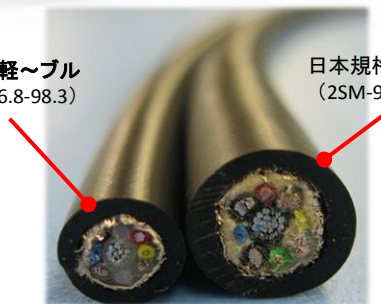

高品質・耐久は
そのままに！

◇3Kシリーズ、OPSシリーズの純正コネクタを付けてご提供します◇

長さ・色・ロゴ…お好みの仕様でカスタムメイド！
お客様に合ったテレビカメラケーブルをお届けします♪

40%
軽量化

めちゃ軽～ブル
(2SM-6.8-98.3)

日本規格品/ARIB
(2SM-9.2-37.5)

※マルチケーブル(3本、5本)も対応可能です

お見積り・製品に関するお問合せは今すぐお電話を！

古河産業株式会社
産業・システム課

TEL **03-5405-7524**

FAX 03-5405-7579

ケーブル構造表		めちゃ軽～ブル (2SM-6.8-98.3)	日本規格品/ARIB (2SM-9.2-37.5)
線心数 (本)	電源線	2	4
	制御線	2	2
	光ファイバ	2	2
	テンションメンバ	1	1
仕上外径(mm)		6.8	9.2
質量(kg/km)		65	105
引張強度(kgf)		60	70
電源導体抵抗値(Ω/km)		98.3	37.5
制御導体抵抗値(Ω/km)		98.3	113