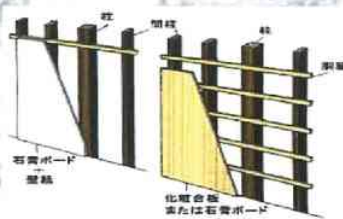

スマホが 管内カメラに!

上階スラブ (断熱材取付)

ダイニングの天井裏

天井裏の確認

壁裏の確認

床下の確認

配管内の確認

水槽内の水草撮影