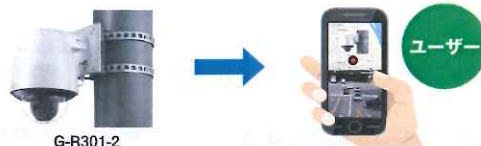

出入口など

駐車場など

小型化を実現

当社比で従来品の約63%の大きさに。

G-R301-2はお手持ちのスマホやパソコンで 遠隔地からでも映像確認が簡単!

写真はイメージです。

暫定仕様

品番	G-R201-2	G-R301-2
電源	AC100V 50/60Hz (3P先バラ)	
消費電力	14.9W (0.31A)	16.8W (0.34A)
記録メディア	SATA 250GB SSD	
録画	画像圧縮方式	H.264
	画像サイズ	1080p (1920×1080)、720p (1280×720)、HVGAW (640×360)
カメラ	録画レート	1、3、5、10、15fps
	撮像素子	1/2.8型CMOS
メ	有効画素数	1944 (H) × 1104 (V) 214万画素
	走査方式	プログレッシブ
ラ	最低被写体照度	0.5lx (50%、カラー、スローシャッター OFF時) 0.1lx (20%、カラー、スローシャッター OFF時) 0.05lx (50%、白黒、スローシャッター OFF時)
	ホワイトバランス	ATW1、ATW2、AWB
	逆光補正	ワイドダイナミック: LOW、MID、HIGH
画角	水平: 100°~30°、垂直: 55°~15°	
無線LAN	IEEE802.11n 2.4GHz/5.6GHz	
状態表示LED	録画LED (緑)、機器異常LED (赤)	
セキュリティ	Webブラウザ接続パスワード、無線LAN暗号化 (WPA2-PSK (AES))、無線LANステルス機能	
使用温度範囲	-20℃~+50℃ (-10℃以下は連続通電時)	
使用湿度範囲	90%RH以下 (ただし結露のないこと)	
防塵・防水性能	IP66	
質量	本体: 約3kg GPSアンテナ: 約250g (金具含む)	約3kg