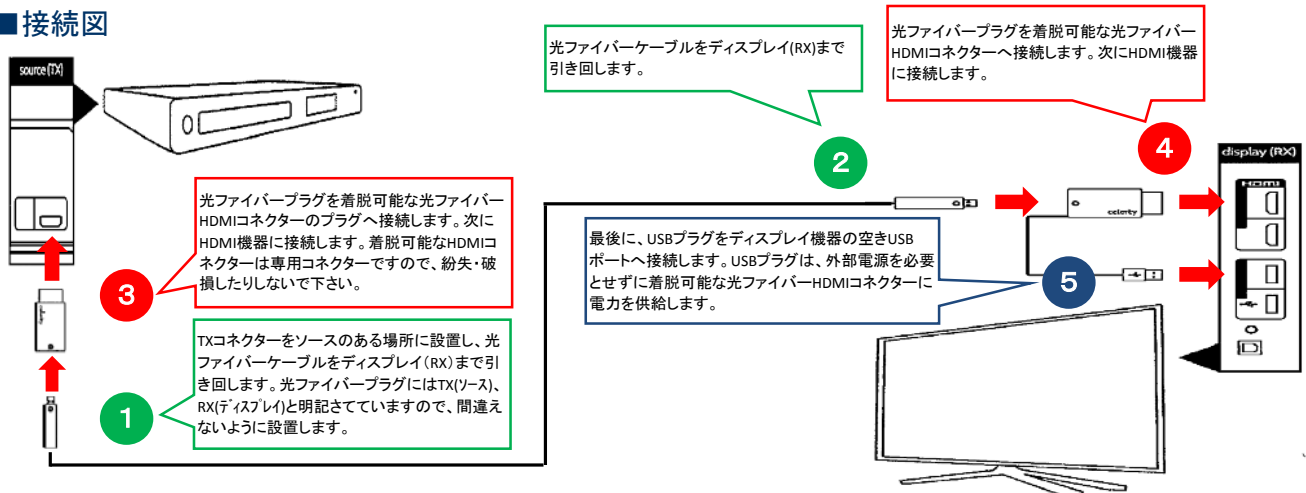

このHDMI-DFOケーブルは信号を忠実に伝送するだけでなく、プレナム難燃グレードの光ファイバーでHDMIの仕様を損なうことなく、最大1,000フィート(300m)までの距離をEMIノイズフリーで高画質・高音質伝送する事が可能です。

■特長

- ◆ 4K対応光ファイバーHDMIケーブル
電気の代わりに光で信号を送信することにより、4Kの超高画質な映像信号、忠実な音声信号を可能とした製品です。
- ◆ 国内メーカー製4K出力対応機器との高い互換性を確保
- ◆ 圧倒的利便性を実現する着脱式コネクタ
インストーラーの設置サービスを必要とするようなシステムにも簡単に対応できるよう、ユニークな着脱可能HDMIコネクタを採用。光ファイバー側コネクタはミニチュアプラグ(9mm幅)を採用し、極めて小さい配管でもスムーズに設置することが可能です。
- ◆ DVIやディスプレイポート等の延長は、市販の変換アダプター使用により可能
- ◆ ディスプレイ側(RX)のみUSB給電が必要 (市販USB ACアダプターも利用可能)
- ◆ ARC信号も光ファイバー伝送
オーディオリターンチャンネル(ARC)にも対応。
テレビからのオーディオ信号をホームシアター用AVアンプに送信するためのケーブルが不要です。
- ◆ HDMIデータ対応
HDCP、EDID、DDC、CECに完全対応。常にHDMIを最高品質でお使い頂けます。
- ◆ HDMIハイスピード対応
HDMI-DFOケーブルは、HDMI HIGH SPEED認定ケーブルです。

■ケーブル長

型番	ケーブル長
HDMI-DFO-40P	12.2m (40フィート)
HDMI-DFO-60P	18.2m (60フィート)
HDMI-DFO-80P	24.3m (80フィート)
HDMI-DFO-100P	30.4m (100フィート)

型番	ケーブル長
HDMI-DFO-160P	48.7m (160フィート)
HDMI-DFO-200P	60.9m (200フィート)
HDMI-DFO-500P	152.4m (500フィート)
HDMI-DFO-1000P	304.8m (1,000フィート)

※上記以外のケーブル長での製作も可能です。

■仕様

項目	内容
対応規格	HDMI 1.4b (Converter Cable) HDMI High speed 認定ケーブル
伝送速度	16.7 Gbps
対応距離	最長300m
対応解像度	3D、4K、1080p、720p、480p
対応機能	HDMI High Speed、HDCP、EDID、CEC、36bit Deep Color
オーディオリターンチャンネル	対応
LEDステータスインジケータ	TX(ソース)およびRX(ディスプレイ)のHDMIコネクタ部分 LED点灯によるシステム接続確認
消費電力	TX(ソース) : DC5V 0.5W (ソース機器より供給) RX(ディスプレイ) : DC5V 0.5W (ディスプレイ機器のUSBポートより供給)
ケーブル皮膜	プレナム難燃グレード: UL-910(OFNP)
光ファイバー引張り強度	27Kg
光ファイバープラグ寸法	7 x 9 x 25 mm
HDMIコネクタ寸法	8 x 20 x 28 mm (プラグ: HDMI Aタイプ 19pin)
ケーブル径	長径x短径 : 3 x 2 mm
ケーブル最小曲げ半径	常設時 30mm 一時 15mm
安全規格	FCC Part 15

■接続図

注1: 光ファイバー先端のミニプラグは、micro-HDMIやmini-USBの外観に似ていますが、仕様上それら規格に対応したのではなく、あくまで本製品のHDMIコネクタと接続使用されるものです。

注2: TX側もUSB給電可能ですが、原則必要ありません。LEDステータスインジケータが明るく点灯していない場合は、ソース機器からのHDMI給電不足が考えられますので、その際はUSB給電願います。